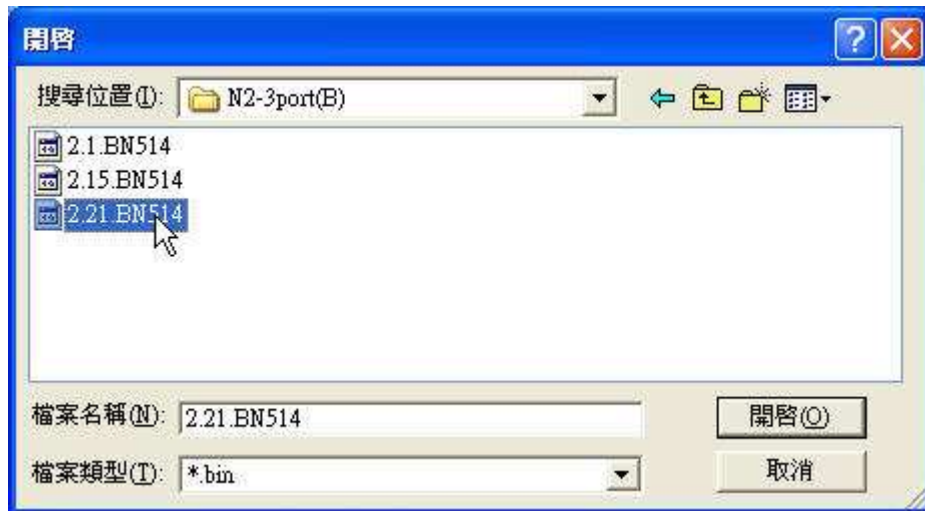

更新韌體

設定 IP