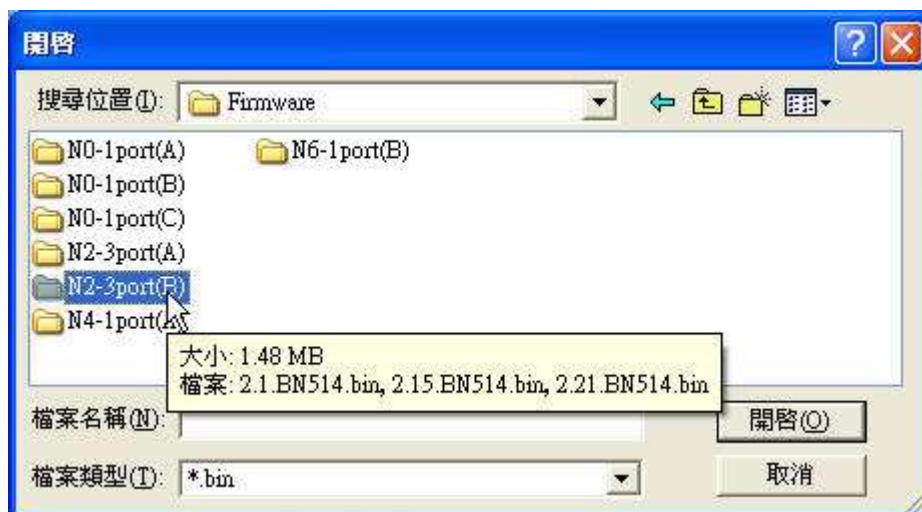

更新韌體

設定 IP